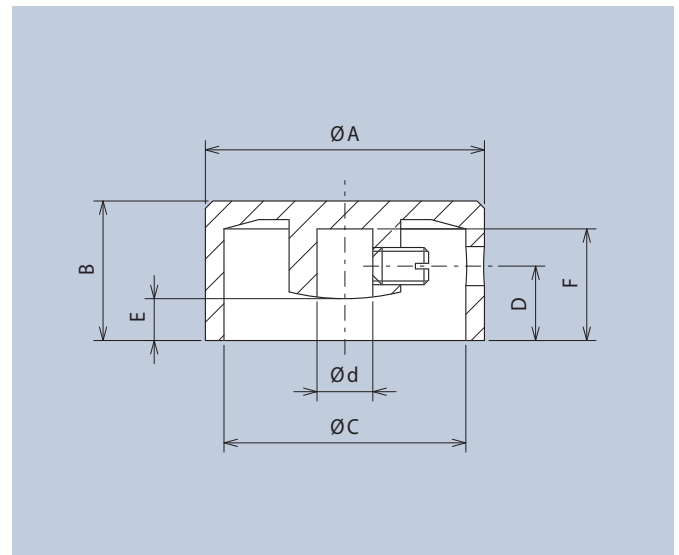

schuttlackiert, ohne Strichanzeige · protective finish, without indicator mark

ØA	B	ØC	Ød	D	E	F	Art.-Nr.
8	15	-	4	6	-	13,5	510.41
12	15	11	6	6	2,5	13,5	511.61
20	15	18	6	7,5	3,5	12	512.61
30	15	26	6	8	4,5	12	513.61
40	15	36	6	7,5	3	12	514.61
50	15	46	6	7,5	3	12	515.61

schuttlackiert, mit Strichanzeige (rot) · protective finish, with indicator mark (red)

ØA	B	ØC	Ød	D	E	F	Art.-Nr.
8	15	-	4	6	-	13,5	520.411
12	15	11	6	6	2,5	13,5	521.611
20	15	18	6	7,5	3,5	12	522.611
30	15	26	6	8	4,5	12	523.611
40	15	36	6	7,5	3	12	524.611
50	15	46	6	7,5	3	12	525.611