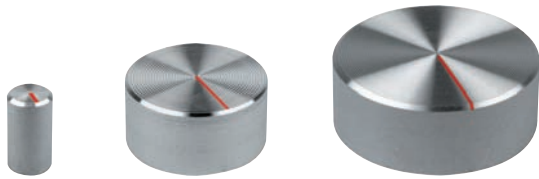

## Aluminium Drehknöpfe mit Gewindestiftbefestigung

## Aluminium Turning Knobs with Setscrew Fixing

schuttlackiert, ohne Strichanzeige · protective finish, without indicator mark

ØA	B	ØC	Ød	D	E	F	Art.-Nr.
8	15	-	4	6	-	13,5	510.41
12	15	11	6	6	2,5	13,5	511.61
20	15	18	6	7,5	3,5	12	512.61
30	15	26	6	8	4,5	12	513.61
40	15	36	6	7,5	3	12	514.61
50	15	46	6	7,5	3	12	515.61

schuttlackiert, mit Strichanzeige (rot) · protective finish, with indicator mark (red)

ØA	B	ØC	Ød	D	E	F	Art.-Nr.
8	15	-	4	6	-	13,5	520.411
12	15	11	6	6	2,5	13,5	521.611
20	15	18	6	7,5	3,5	12	522.611
30	15	26	6	8	4,5	12	523.611
40	15	36	6	7,5	3	12	524.611
50	15	46	6	7,5	3	12	525.611