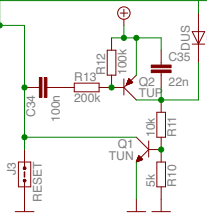

# K1-16/16 CPU SSW - Takt

2009-01-28 vs. 5.D

Synchronisierung